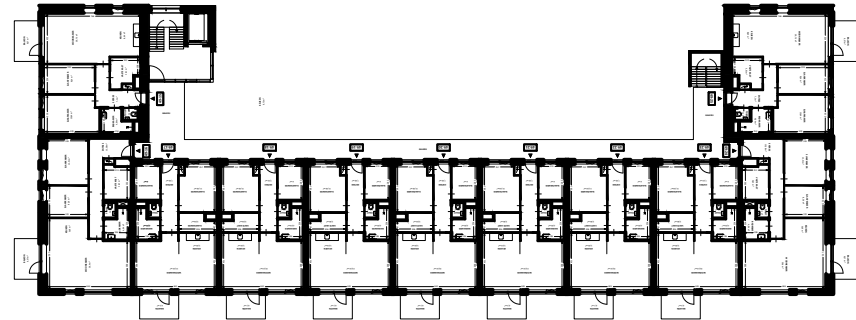

EERSTE VERDIEPING

DERDE VERDIEPING

TWEDE VERDIEPING

BEGANE GROND

 Het sociaal verhuurbedrijf	Straat: De Warren 49 tm 49-34	
	Plaats: Drachten	
Onderdeel: Overzichttek.	MATEN IN CM	Datum Getekend: 19-04-2022
AAN DE TEKENING KUNNEN GEEN RECHTEN WORDEN ONTLEEND		VHE: -
		TYPE: 540601