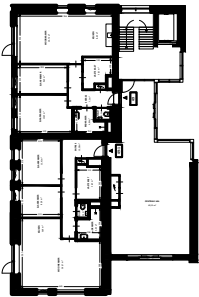

EERSTE VERDIEPING

DERDE VERDIEPING

TWEDE VERDIEPING

BEGANE GROND

 Het sociaal verhuurbedrijf	Straat: De Warren 49 tm 49-34	
	Plaats: Drachten	
Onderdeel: Overzichttek.	MATEN IN CM	Datum Getekend: 19-04-2022
AAN DE TEKENING KUNNEN GEEN RECHTEN WORDEN ONTLEEND		VHE: -
		TYPE: 540601