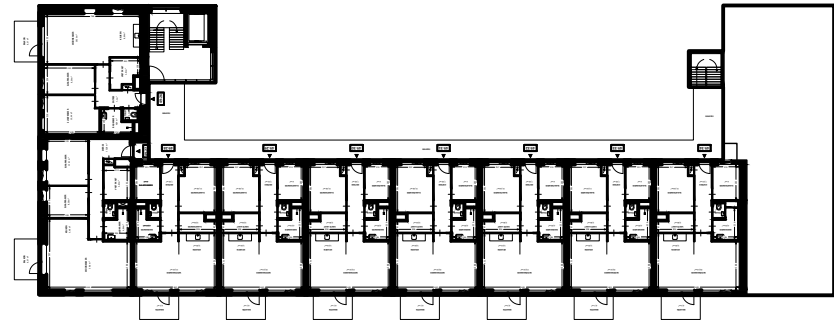

EERSTE VERDIEPING

DERDE VERDIEPING

TWEDE VERDIEPING

BEGANE GROND

 Het sociaal verhuurbedrijf	Straat: De Warren 49 tm 49-34	
	Plaats: Drachten	
Onderdeel: Overzichttek.	MATEN IN CM	Datum Getekend: 19-04-2022
AAN DE TEKENING KUNNEN GEEN RECHTEN WORDEN ONTLEEND		VHE: -
		TYPE: 540601